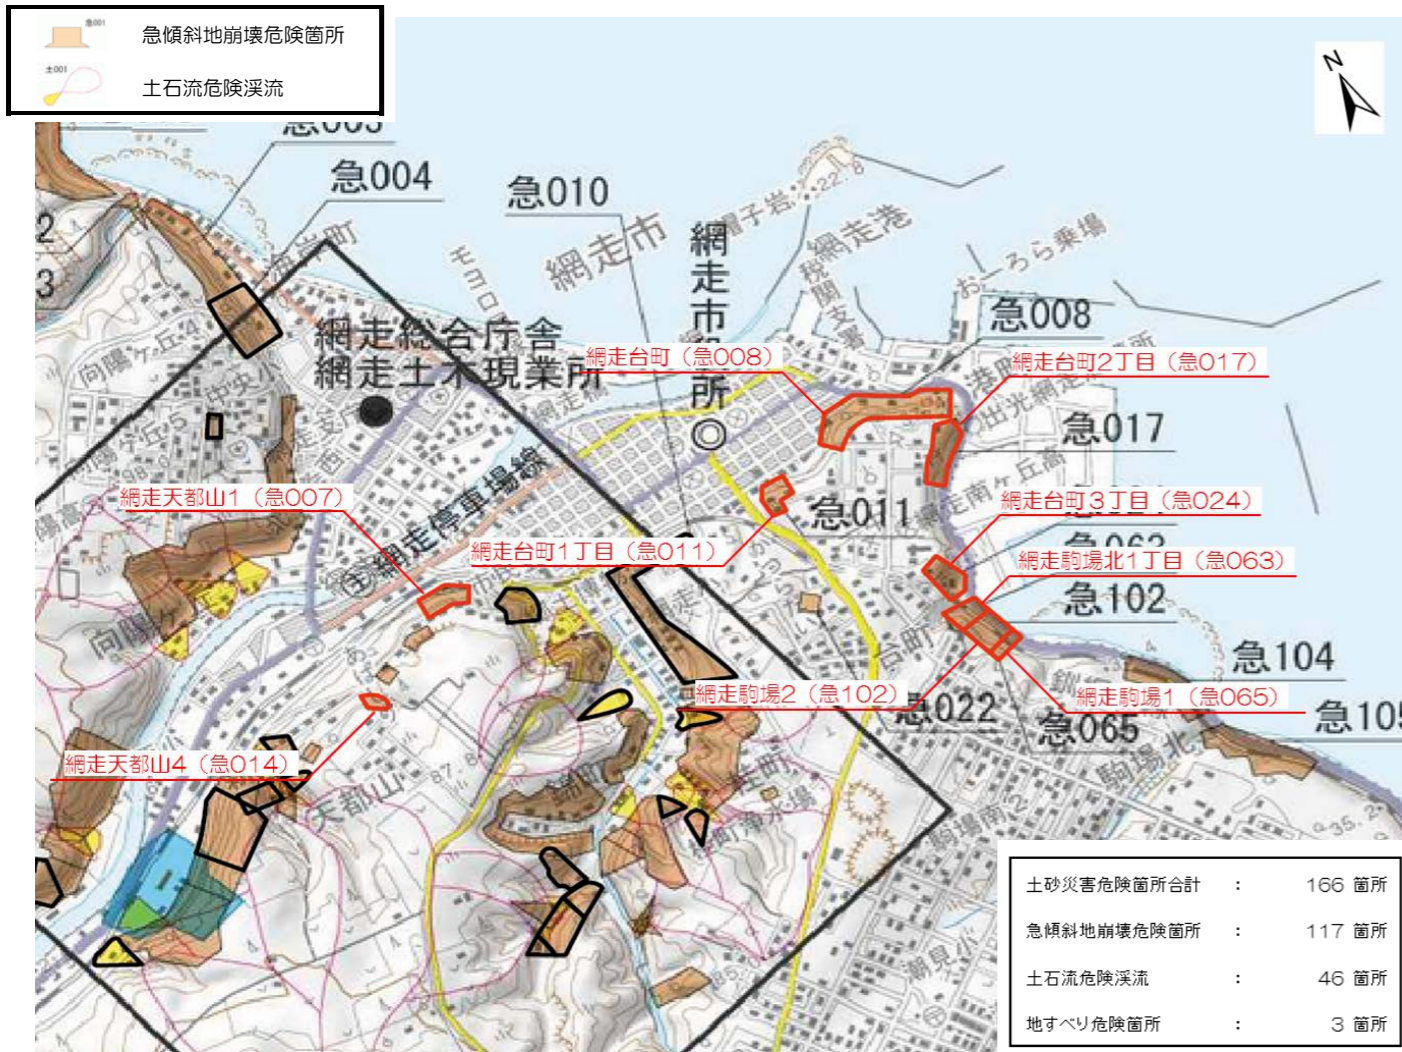

箇所名 : 網走天都山4  
 所在地 : 網走市天都山  
 自然現象の種類 : がけ崩れ  
 箇所番号 : I-7-14-2508

## 位置図

## 写真図

## 区域図