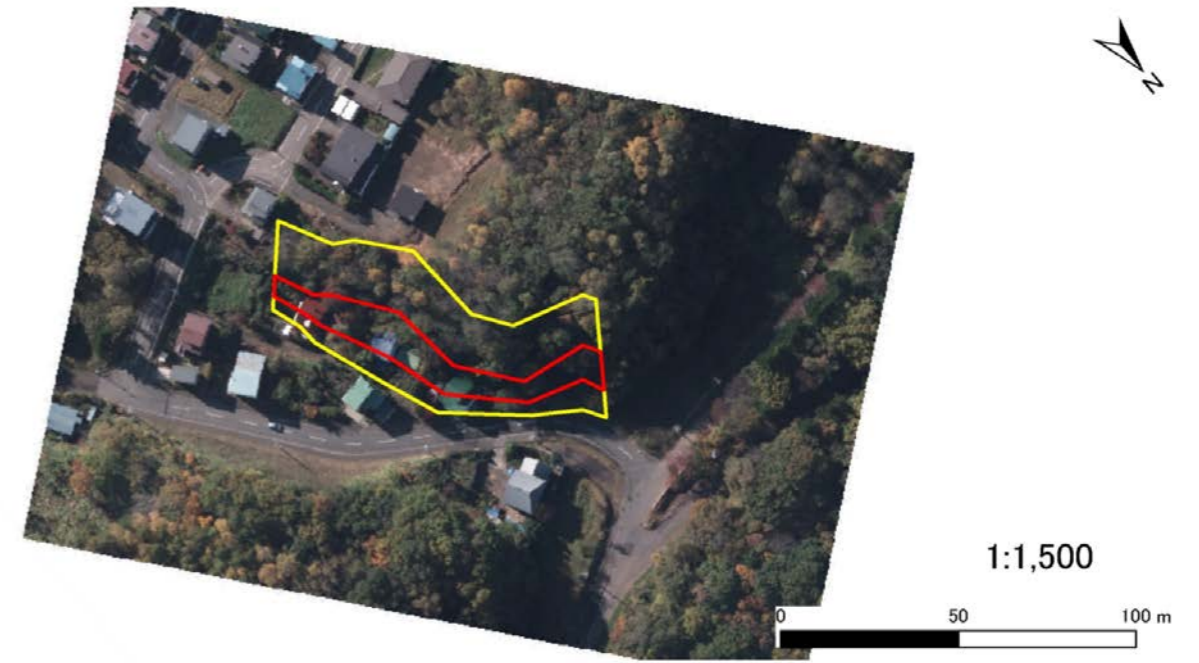

箇所名 : 網走天都山4  
 所在地 : 網走市天都山  
 自然現象の種類 : がけ崩れ  
 箇所番号 : I-7-14-2508

## 位置図

## 写真図

## 区域図